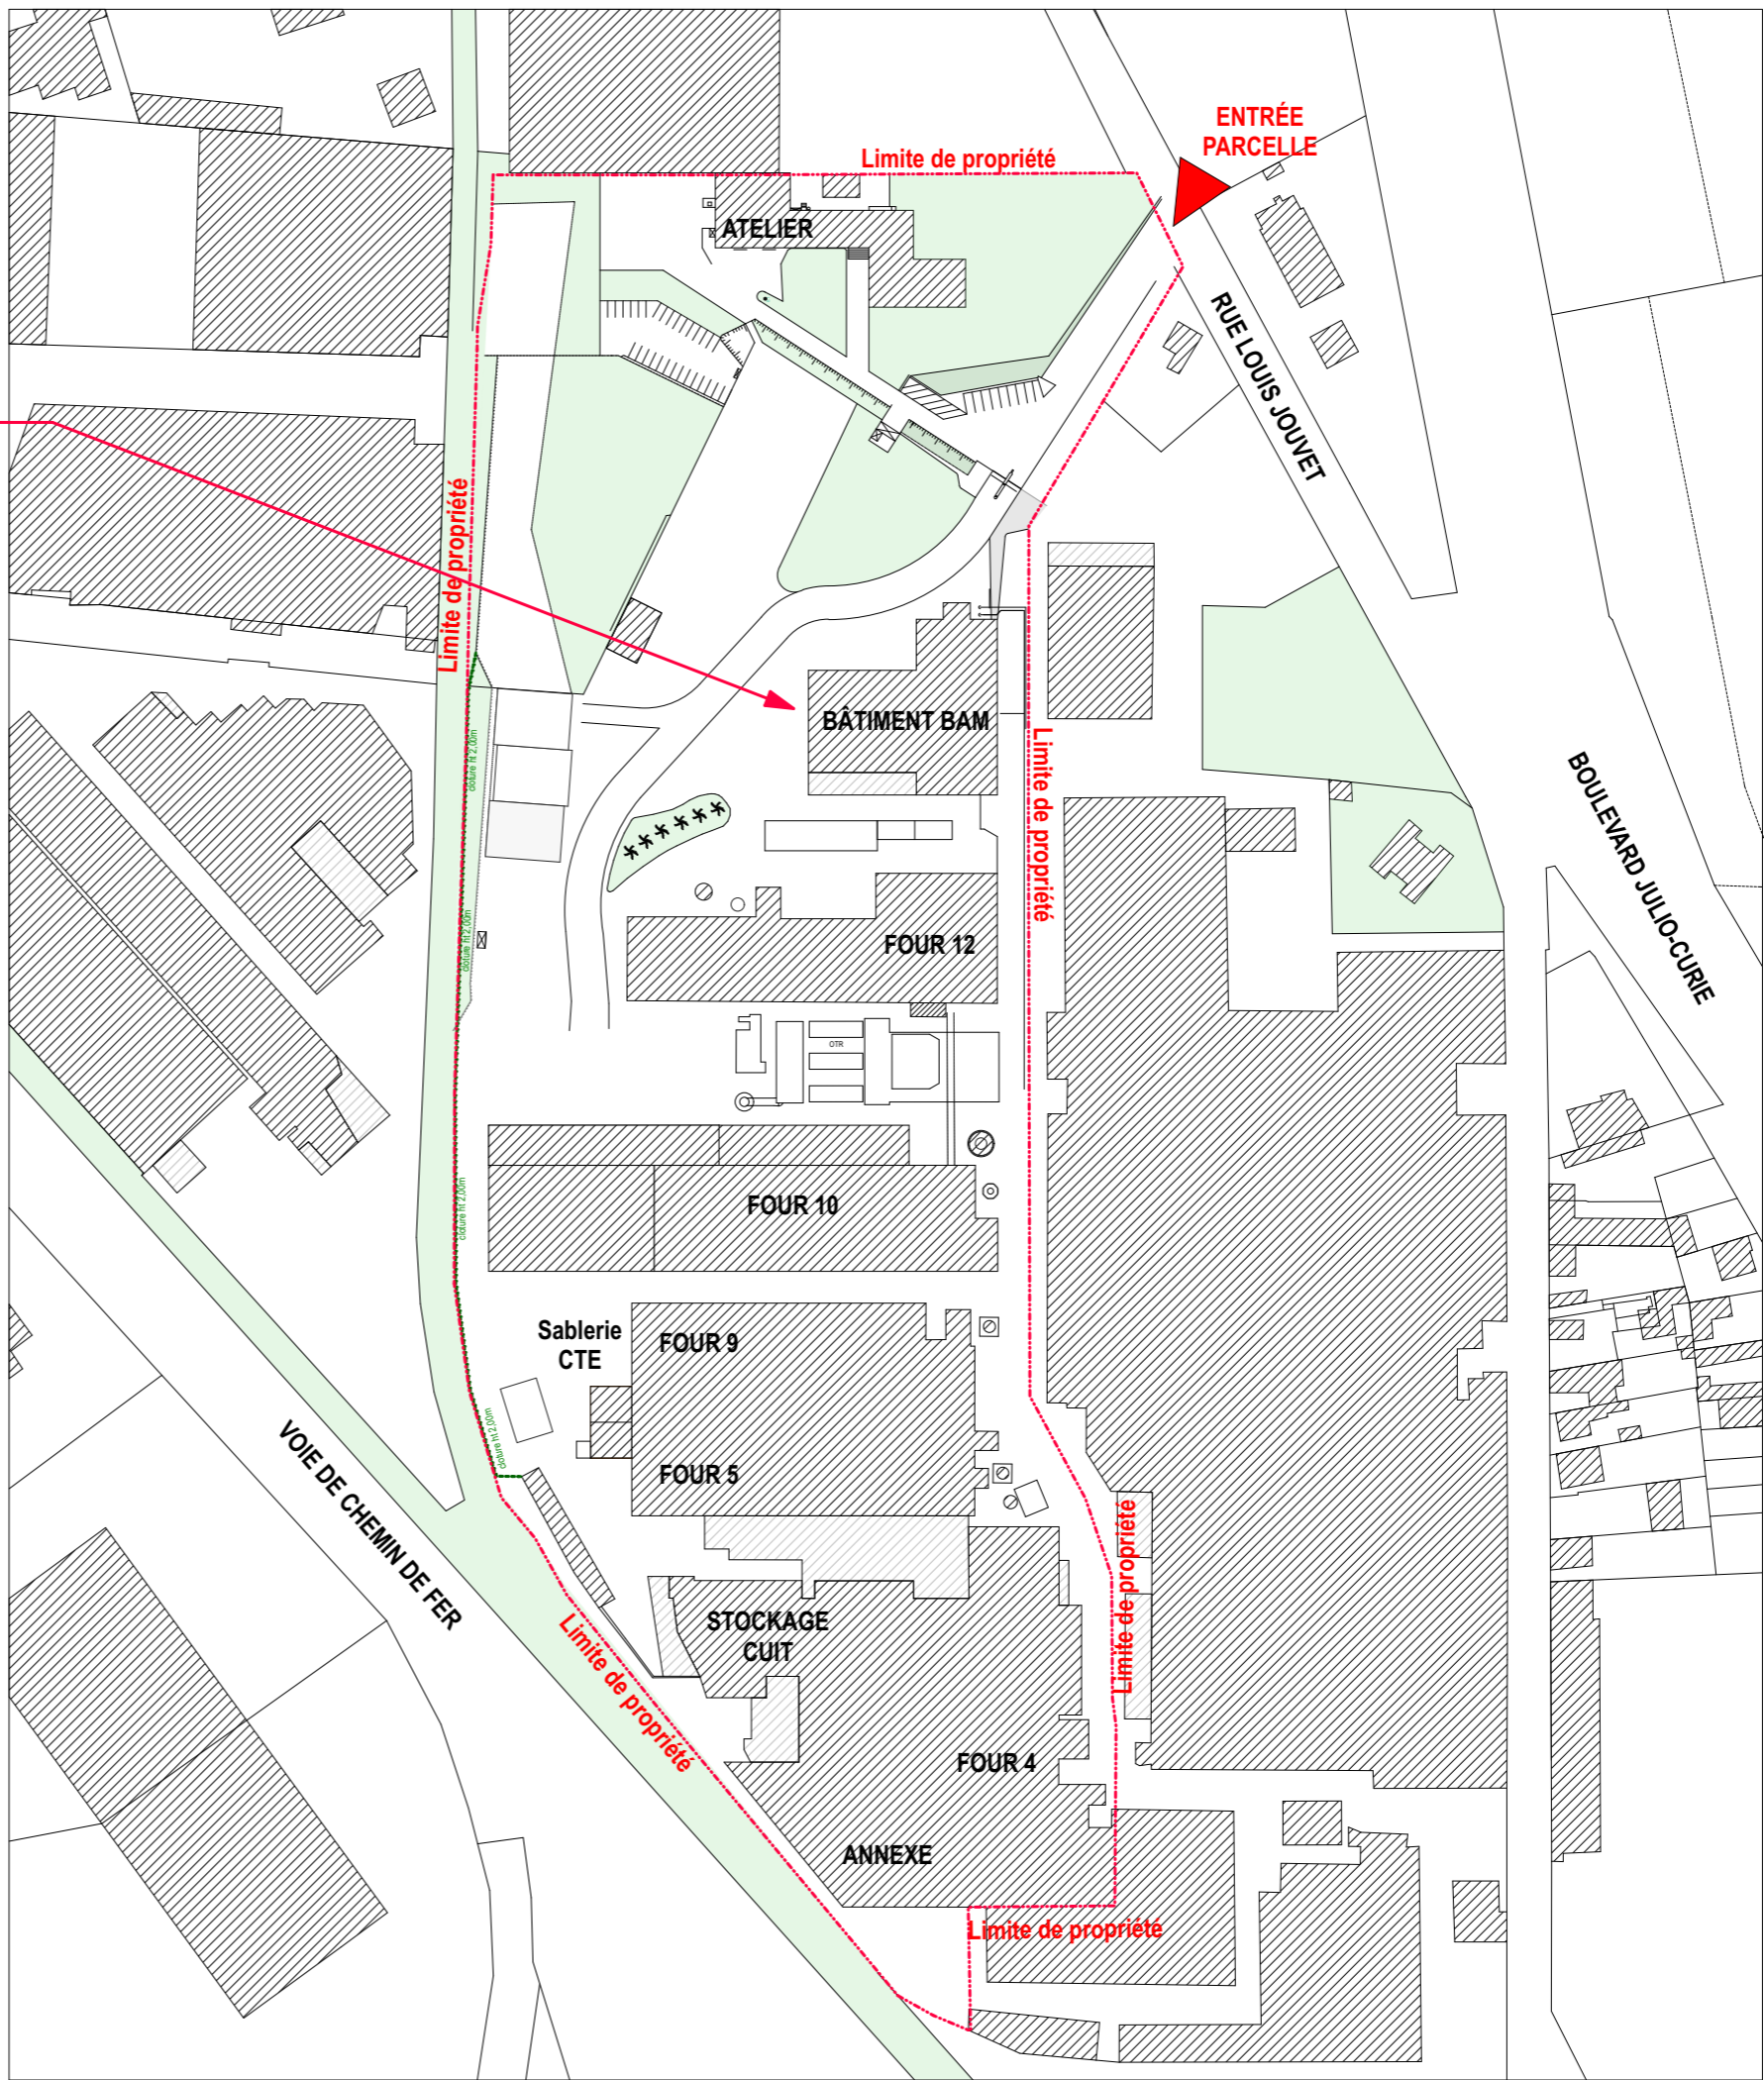

bâtiment BAM

Projet BAM - TOKAI COBEX VENISSIEUX  
**PLAN DE MASSE ETAT DES LIEUX échelle 1/2000**